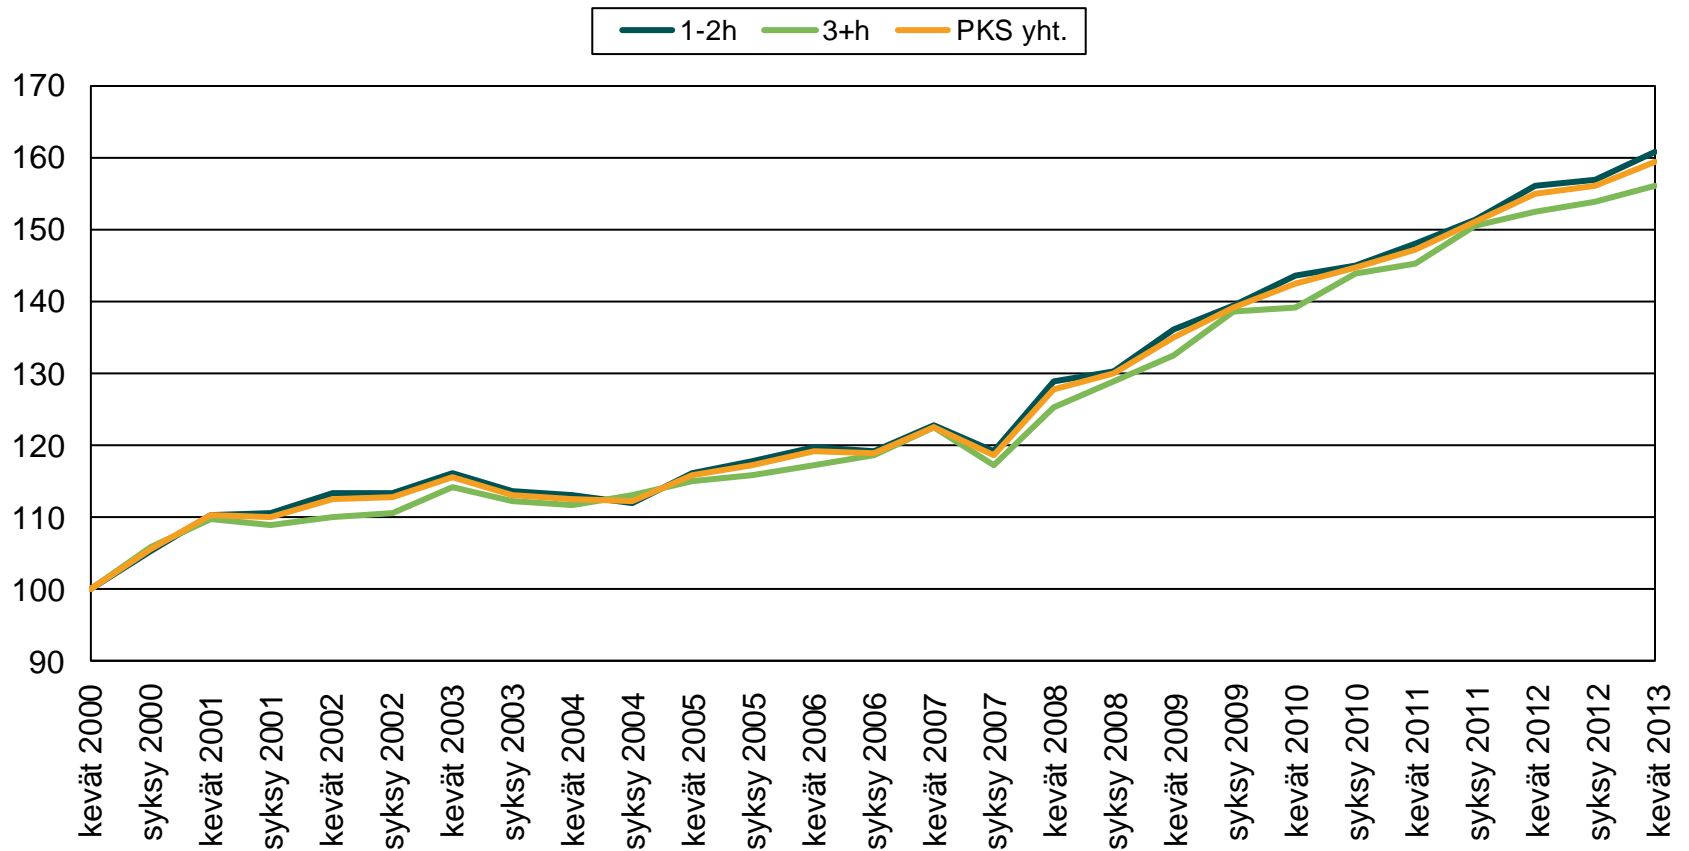

KTI Asuntovuokraindeksi, pääkaupunkiseutu, indeksi kevät 2000 = 100 uudet vuokrat