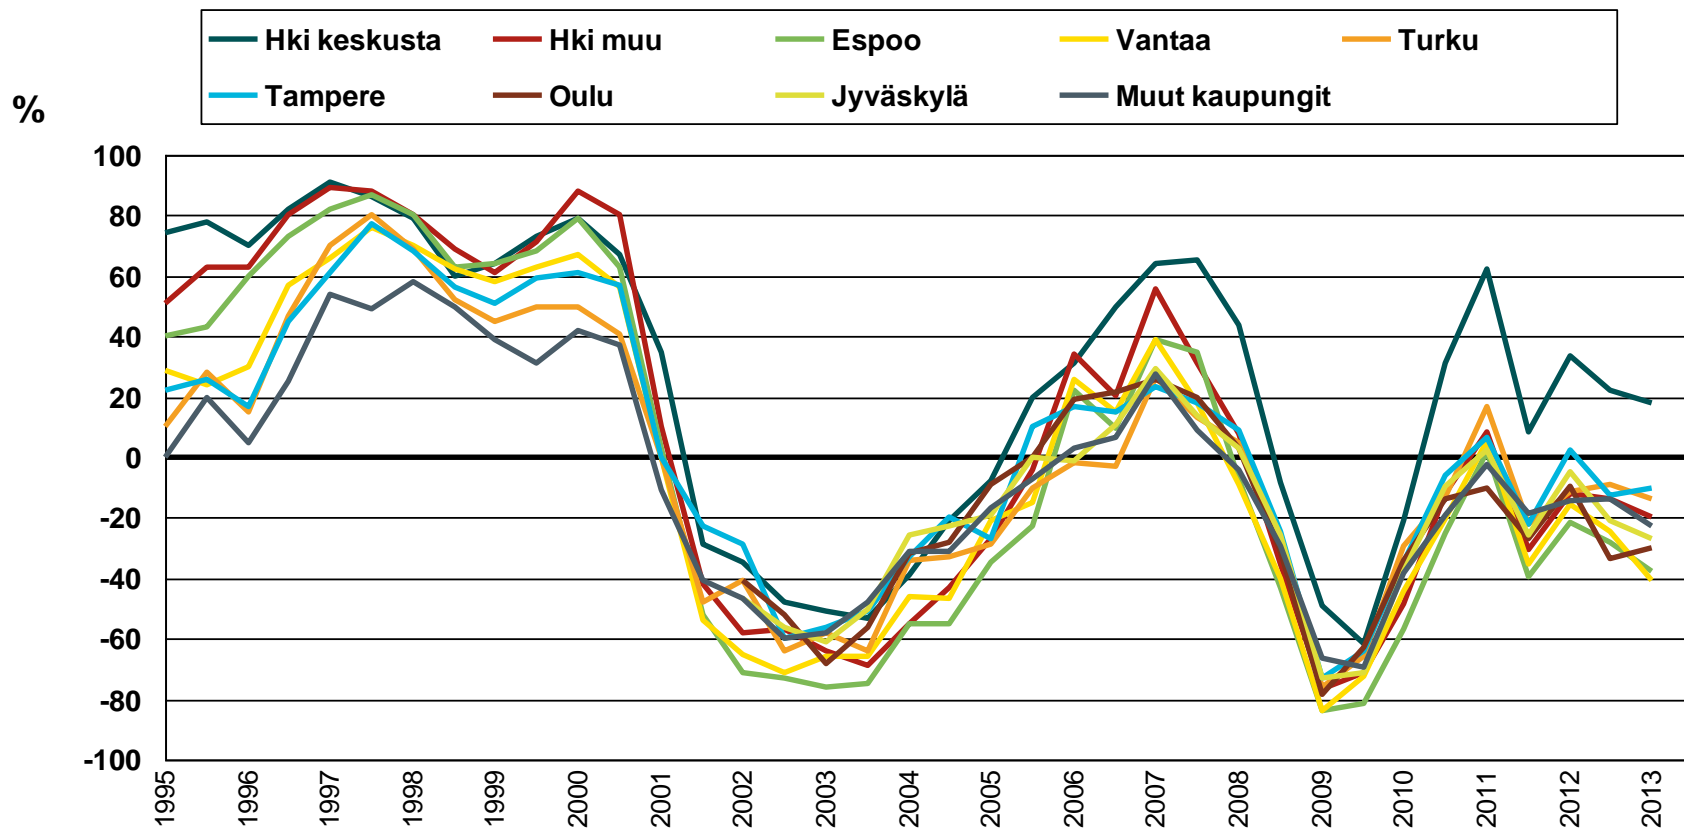

# KTI Asuntovuokraindeksi, pääkaupunkiseutu, indeksi kevät 2000 = 100 uudet vuokrat

## Toimistojen vuokraennusteet saldoluvut, kehitys seuraavien 6 kk aikana