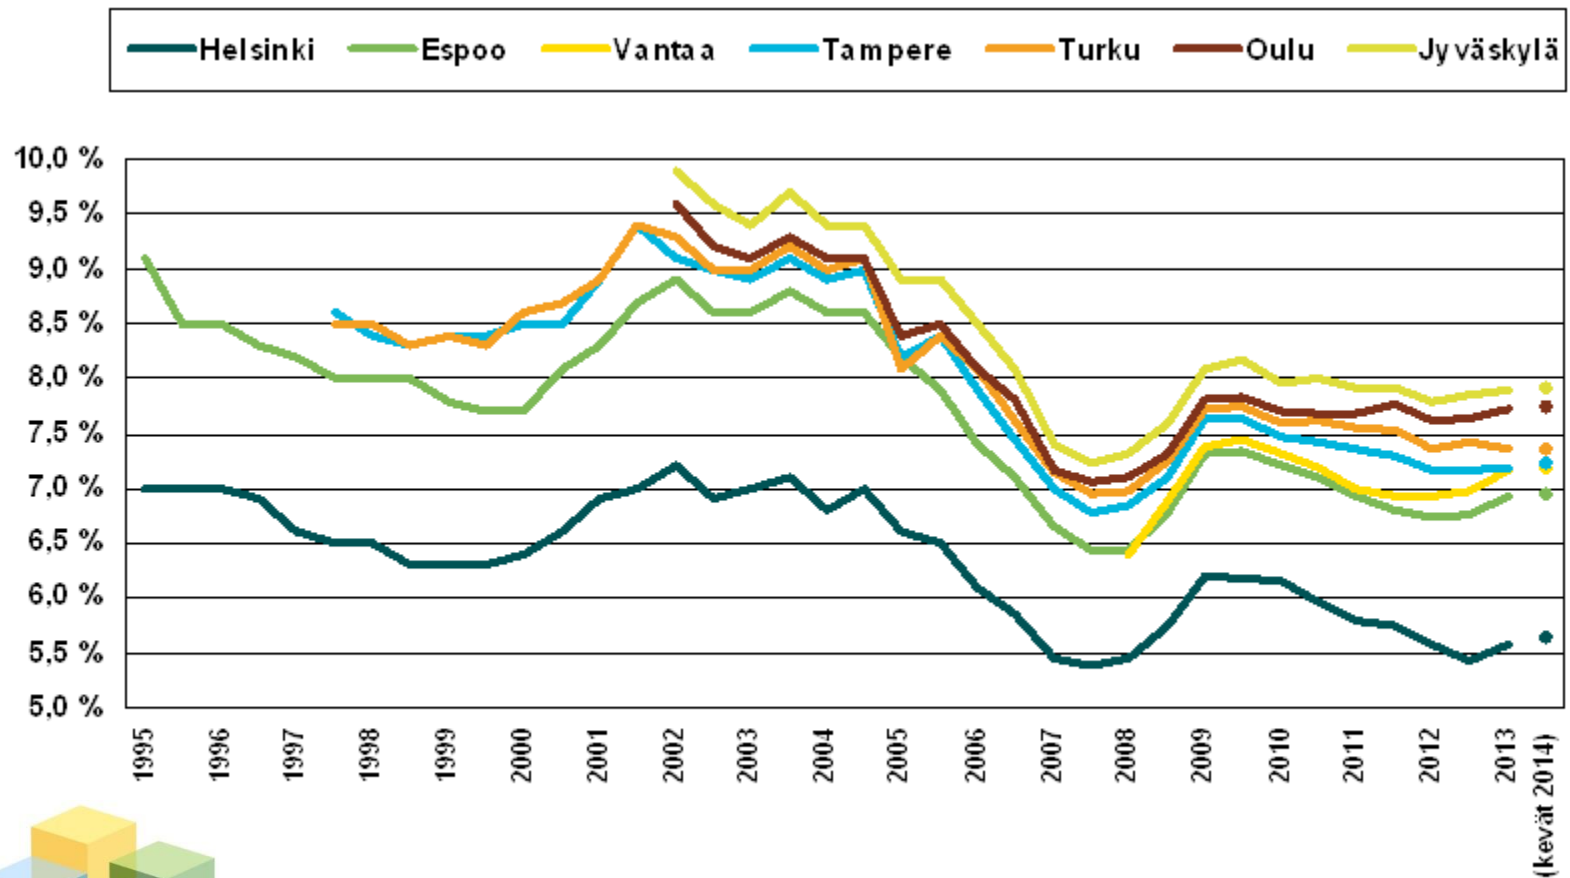

# Pääkaupunkiseudun rakenteilla olevat toimitilahankkeet, maaliskuu 2013, sis. uudishankkeet ja laajennukset/peruskorjaukset vuokrattava ala, m<sup>2</sup>