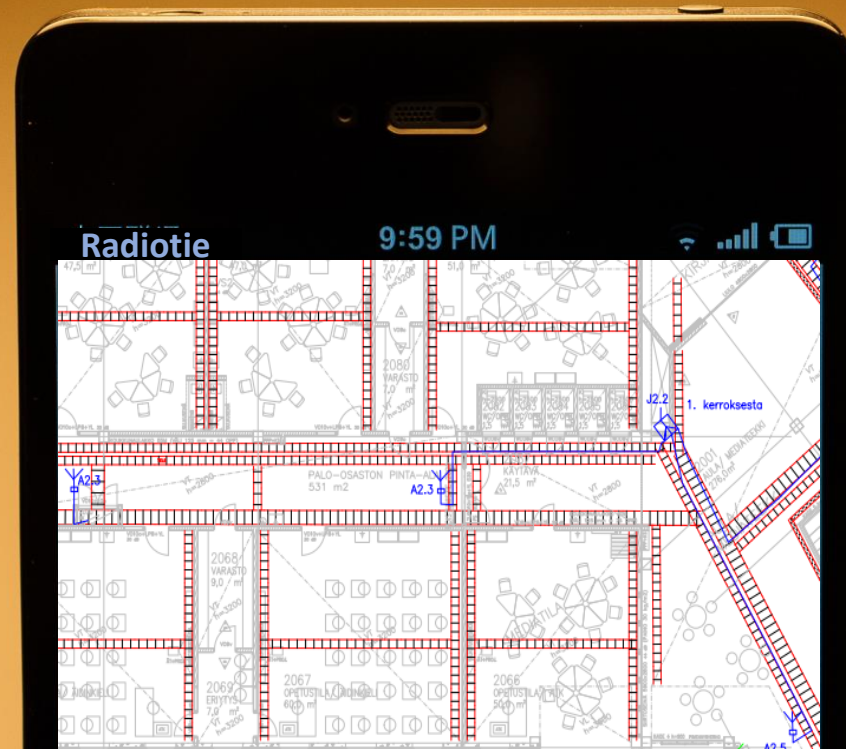

VERKKOSUUNNITTELU

Lähtötietoina asiakkaan langattomien yhteyksien tarpeet

- käyttäjämäärät
- kohdetiedot
- käyttösovellukset
- käytettävyys

Matkapuhelintekniikat

- 2G
- 3G
- 4G
- 5G

Viranomaisjärjestelmät

- Virve

Suljetut radiojärjestelmät

- TETRA
- DMR
- WLAN

Hankesuunnittelu

- todenmukainen suunnitelma

Asennussuunnittelun tukena
testilähetinmittaukset

Asennuksen kilpailutukseen

- antennipiirikaavio
- kerroskohtaiset sijoituskuvat
- laitelista
- STUK ja linkkibudjettilaskelmat

Operaattoriyhteistyö