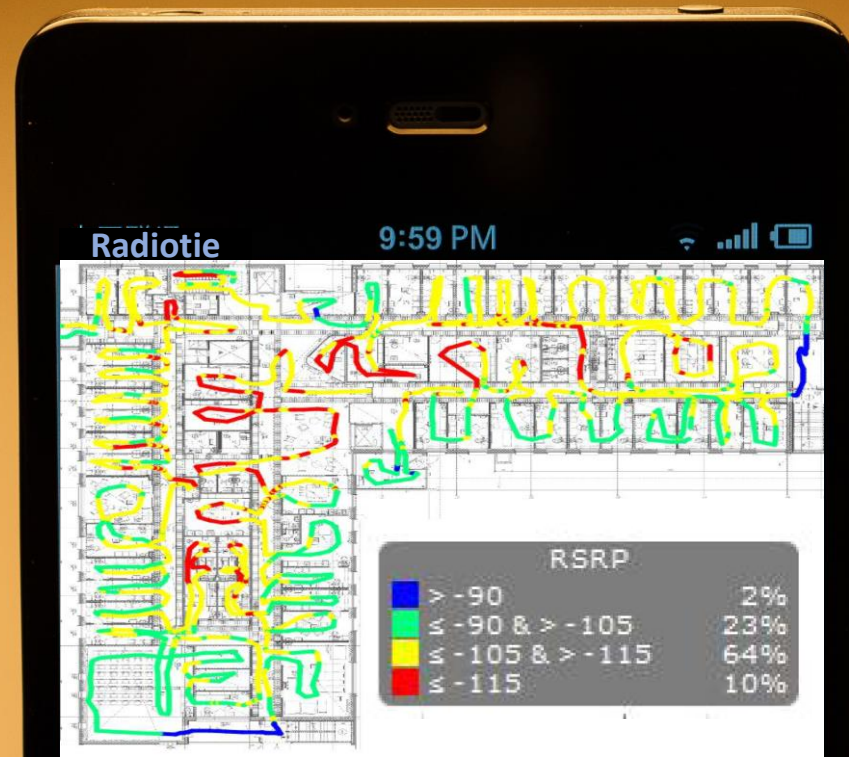

- käyttäjämäärät
- kohdetiedot
- käyttösovellukset
- käytettävyys

Matkapuhelintekniikat

- 2G
- 3G
- 4G
- 5G

Viranomaisjärjestelmät

- Virve

Suljetut radiojärjestelmät

- TETRA
- DMR
- WLAN

Hankesuunnittelu

- todenmukainen suunnitelma

Asennussuunnittelun tukena
testilähetinmittaukset

Asennuksen kilpailutukseen

- antennipiirikaavio
- kerroskohtaiset sijoituskuvat
- laitelista
- STUK ja linkkibudjettilaskelmat

Operaattoriyhteistyö

KUULUVUUSMITTAUKSET

Mittaus

- 2G, 3G, 4G, Virve, TETRA
- WLAN
- jatkuvalla mittauksella
- kuuluvuudet
- radiotienlaadun
- datasiirtonopeudet

Raportointi

- rakennuksen pohjakuviin

Mittauslaitteisto